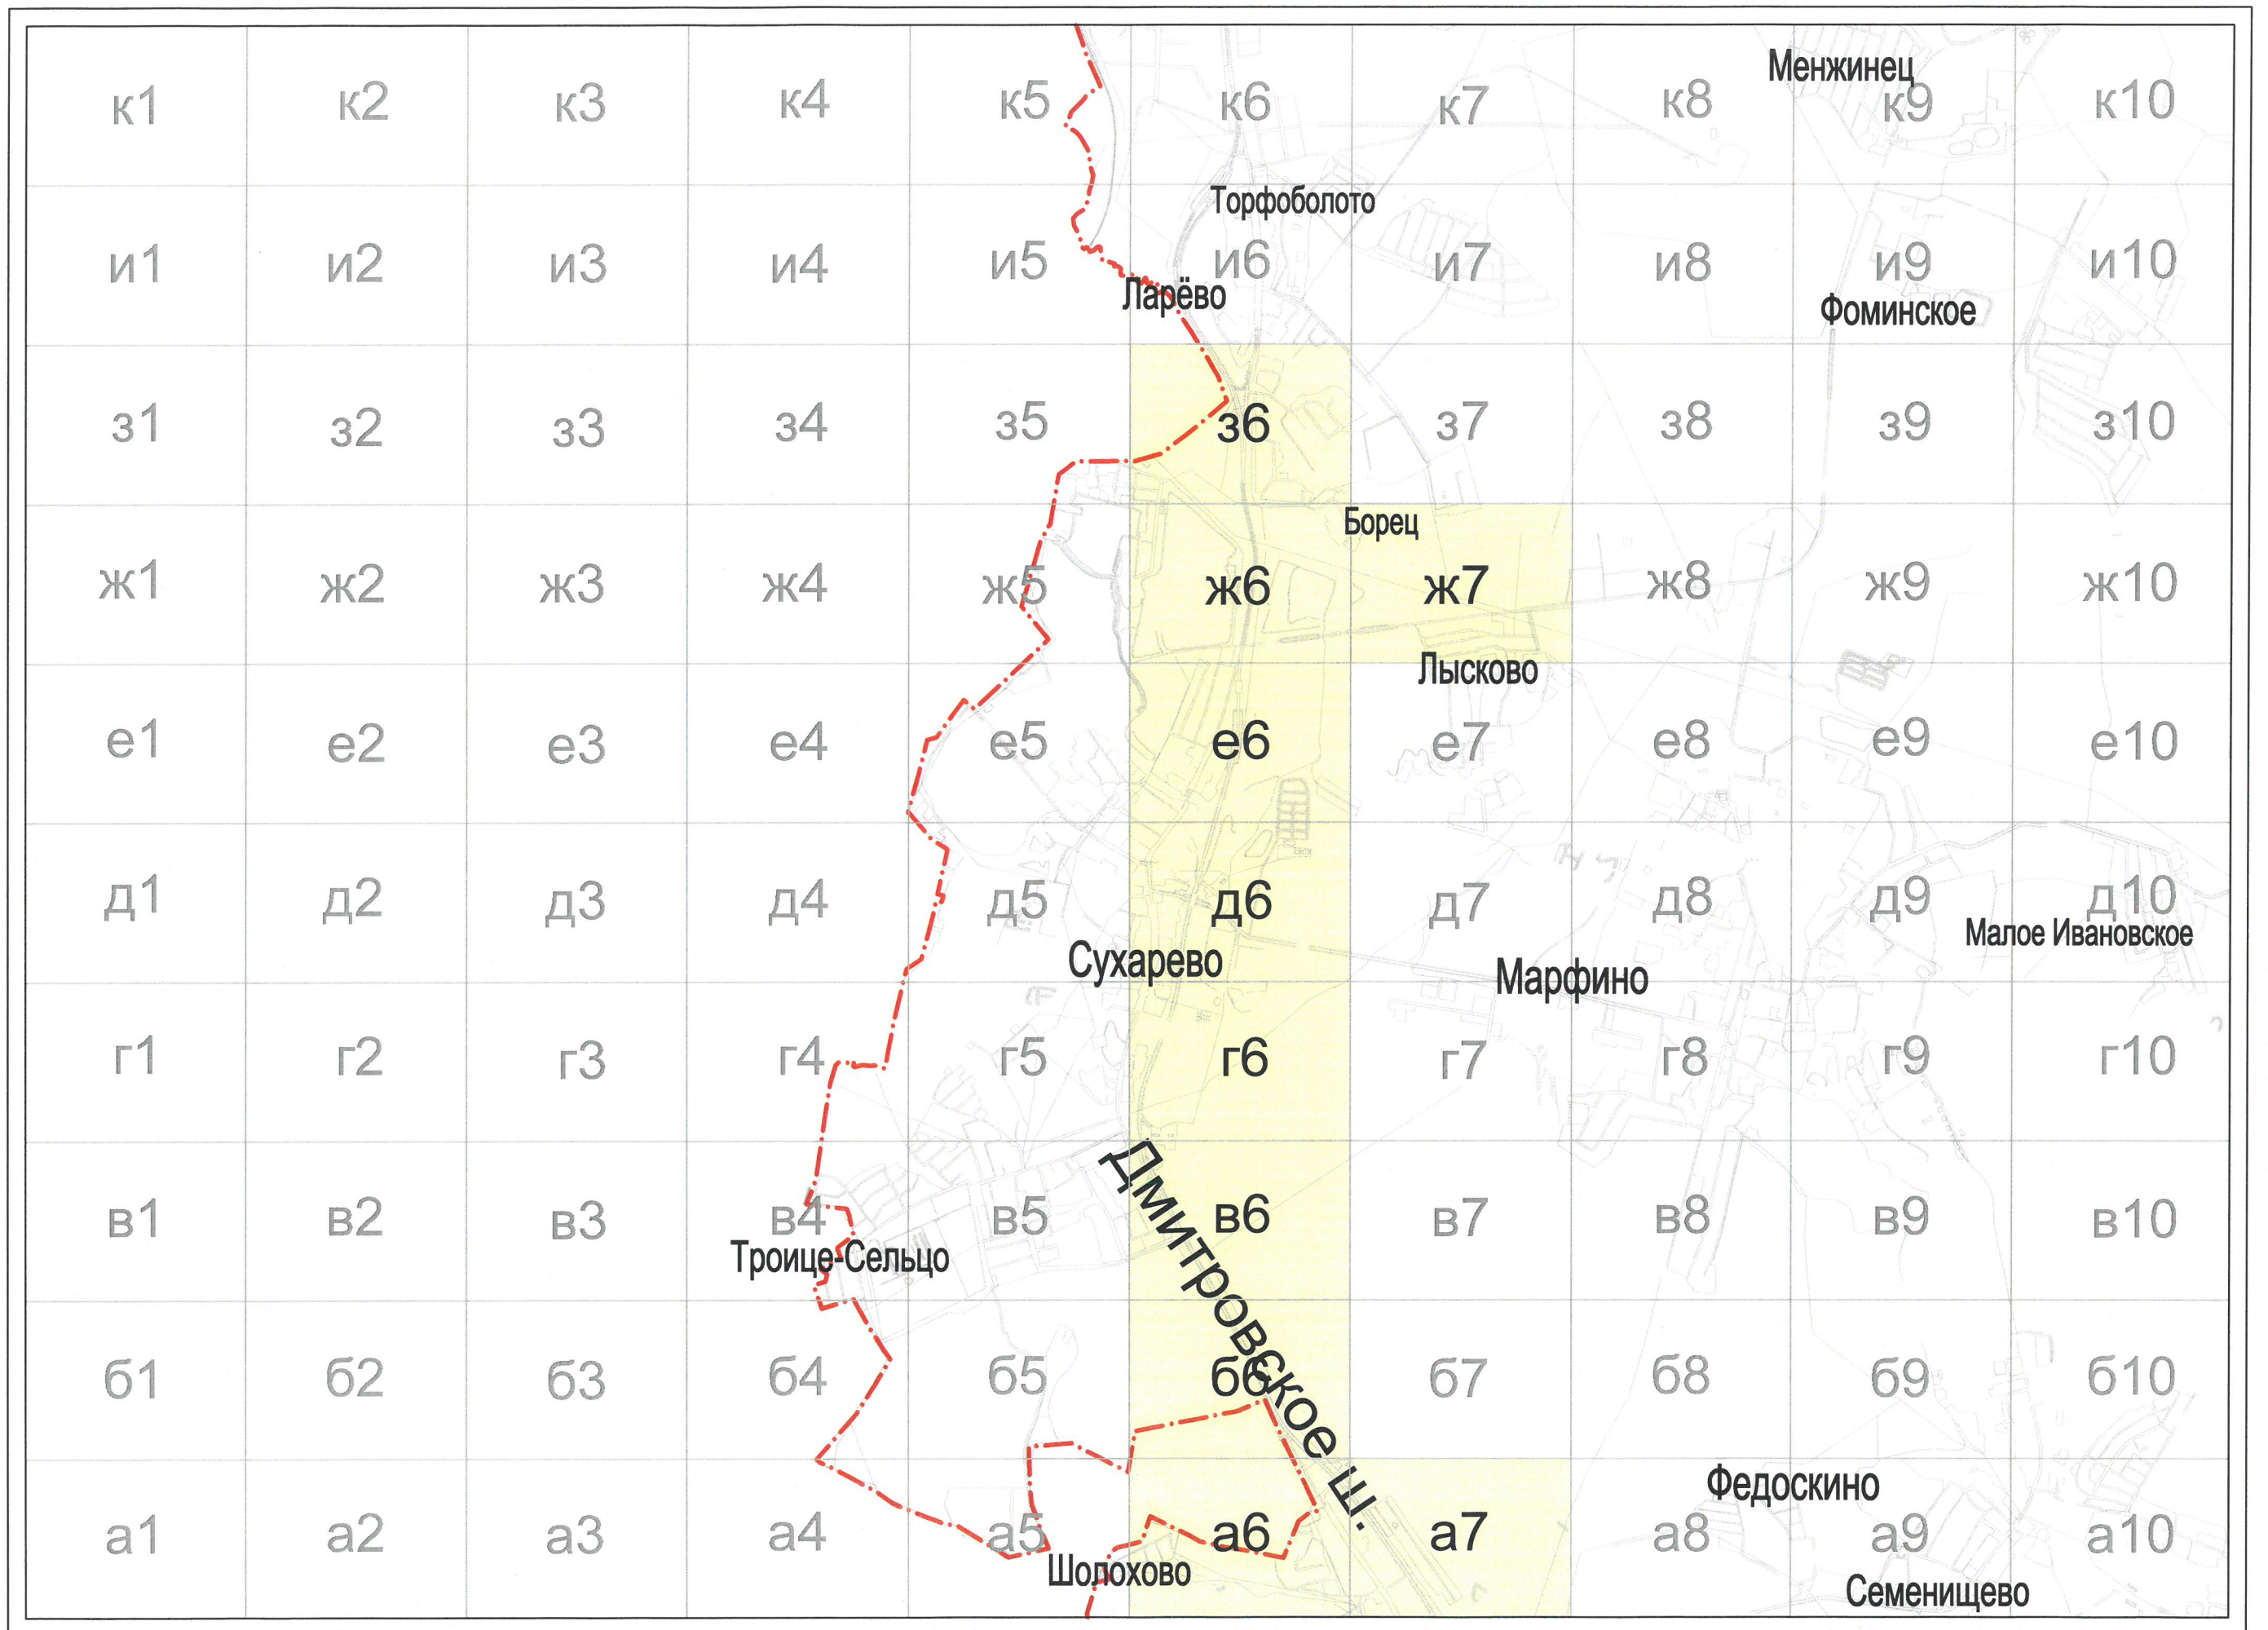

# Схема расположения альбомов

# Схема расположения листов

городской округ Лобня

Сухарево

# Дмитровский муниципальный район

Сухарево